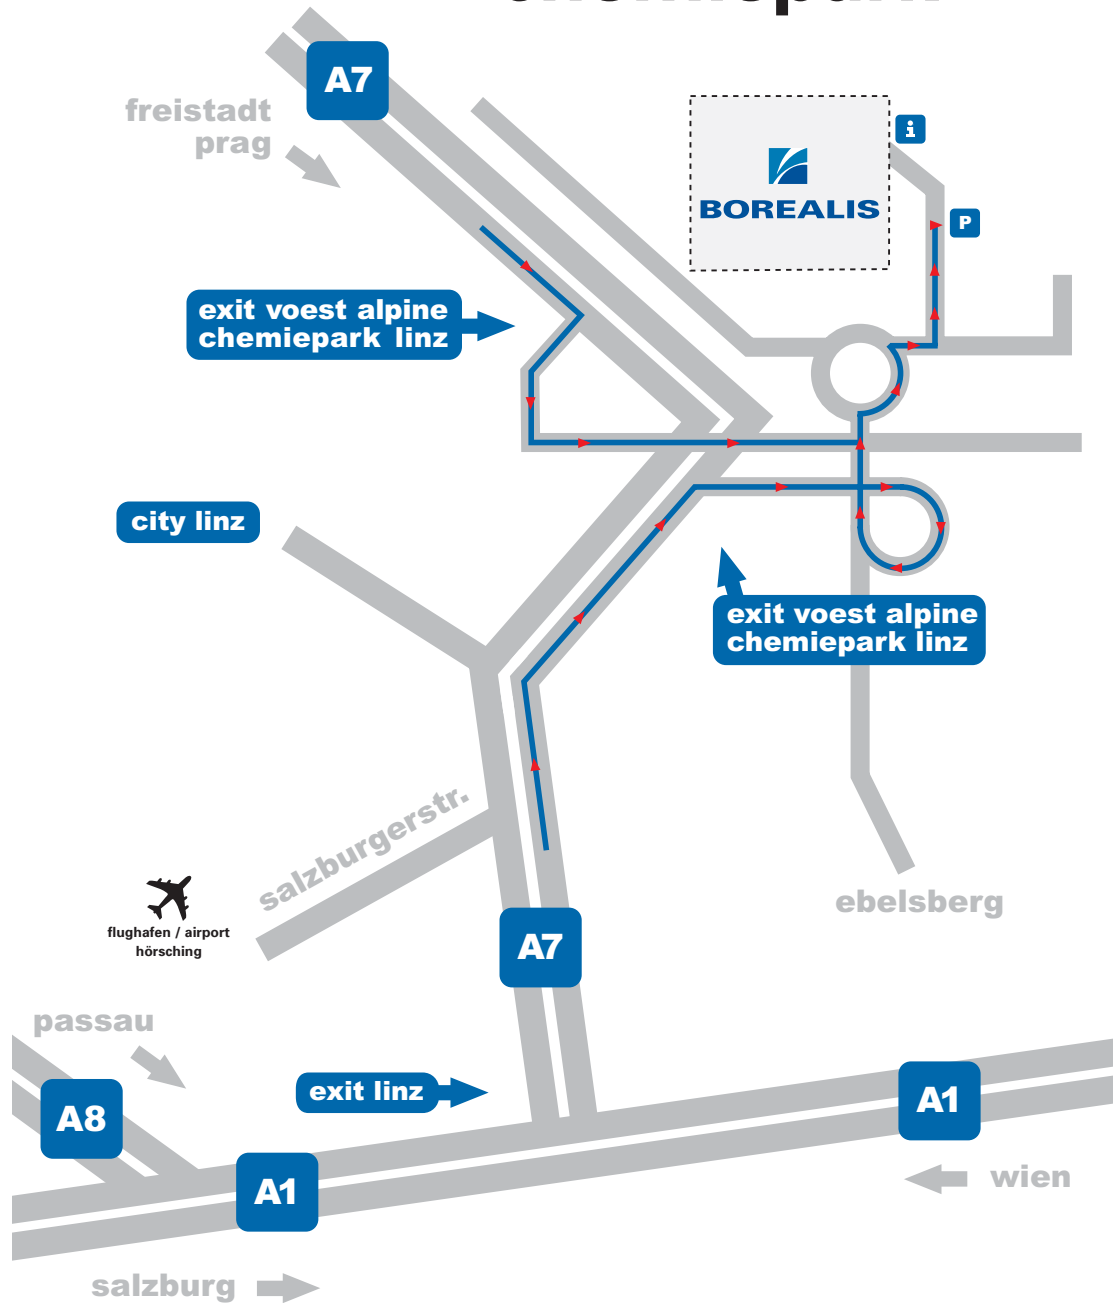

Anfahrtsplan / Road map

Linz

chemiepark

Borealis Polyolefine GmbH

St.-Peter-Straße 25
A-4021 Linz, Austria
Tel.: +43 732 6981 0*
Fax: +43 732 6981 5241
www.borealisgroup.com