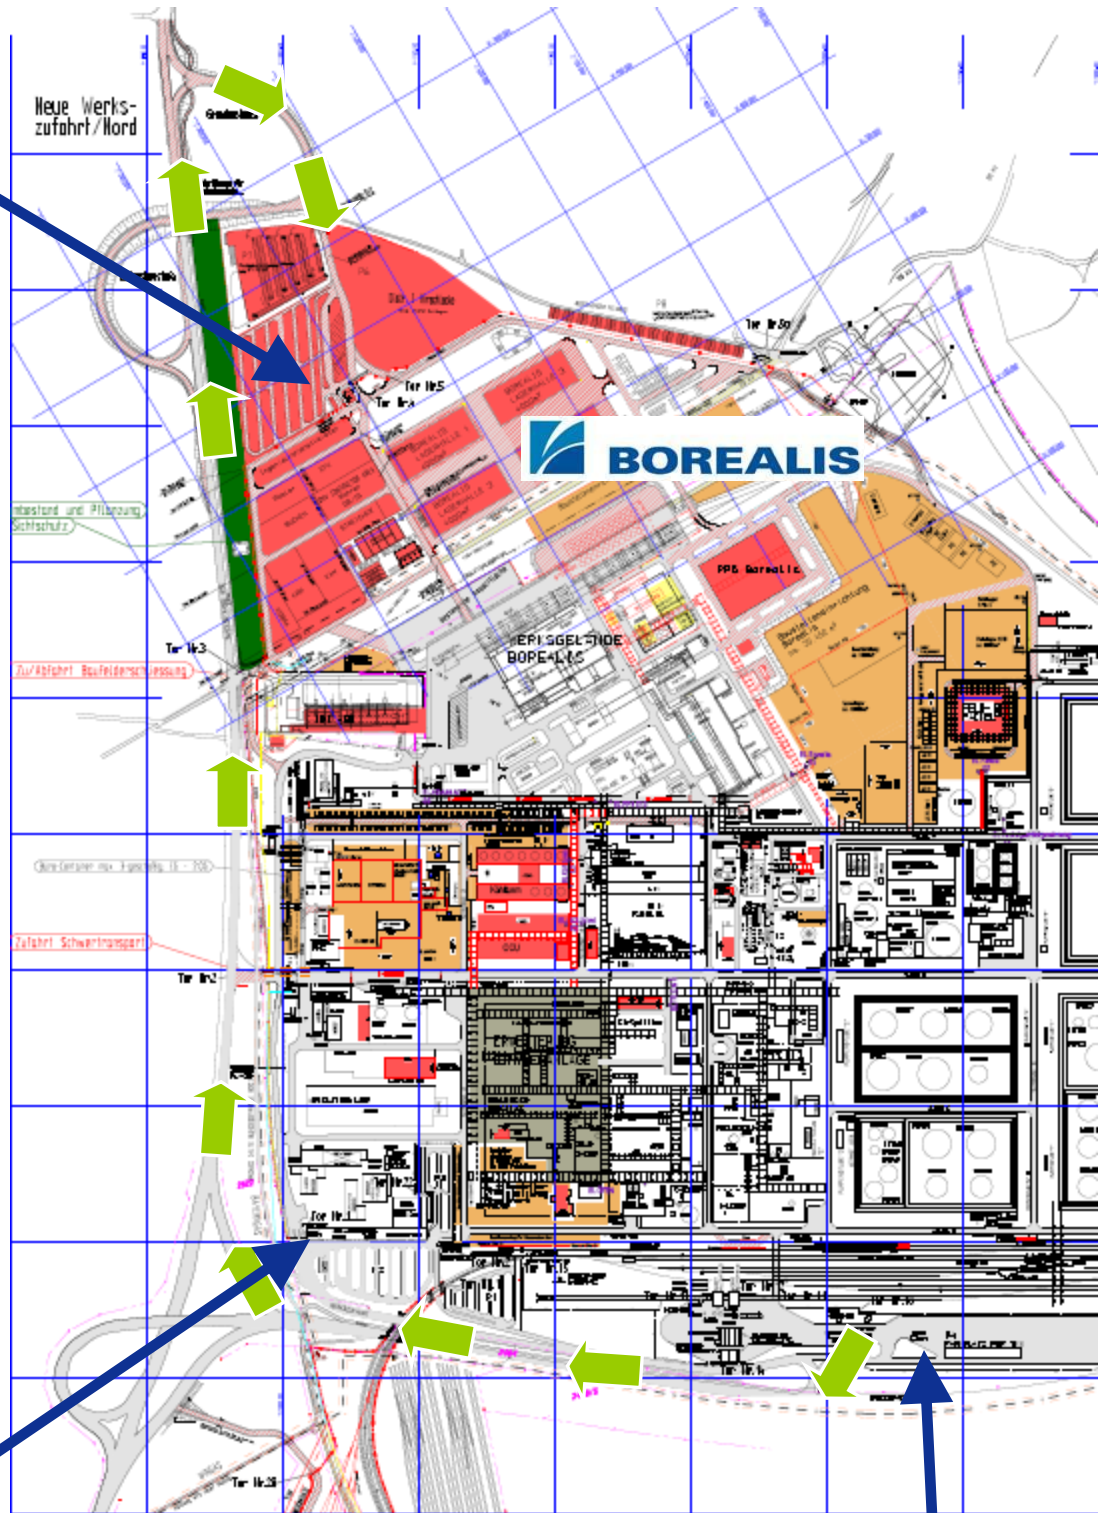

Ab **29.03.2008** : **Granulatabholer** Zufahrt zu BOREALIS
nur über Nordtor

From **March 29, 2008** : Access to BOREALIS for
outbound goods trucks only via North Gate

Nordtor
North gate

Bitte fahren Sie zurück auf die B20 Richtung Markt / A94 und folgen der Beschilderung „Gewerbegebiet Unterer Sulzbogen“

Please go back to B20 direction Markt / A94 and follow „Gewerbegebiet Unterer Sulzbogen“ signs

Südtor (Besucher, Lieferanten)
South Gate (Visitors, Inbound Goods Trucks)

Altes Infohaus
Old Checkpoint